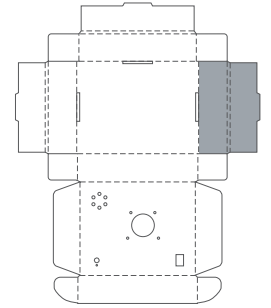

■用紙サイズ:A4 方向:横 ※ページの拡大/縮小は「なし」に設定します。

■貼り付け順:1

■貼り付け部位
上部

■貼り付け順:6

■貼り付け部位
底部

■用紙サイズ:A4 方向:横 ※ページの拡大/縮小は「なし」に設定します。

…灰色のエリアは切り抜いておきます。

■貼り付け順:2

■貼り付け順:3

■貼り付け部位
左側面

■貼り付け部位
右側面

■用紙サイズ：A4 方向：横 ※ページの拡大/縮小は「なし」に設定します。

■貼り付け順：5

…灰色のエリアは切り抜いておきます。

■貼り付け部位
背面

■用紙サイズ：A4 方向：横 ※ページの拡大/縮小は「なし」に設定します。

■貼り付け順：4  …白色のエリアは切り抜いておきます。

■貼り付け部位
正面

■用紙サイズ：A4 方向：横 ※ページの拡大/縮小は「なし」に設定します。

■貼り付け順：7