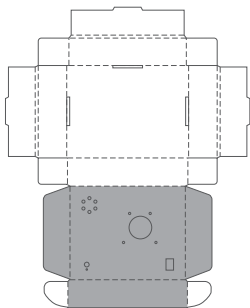

■貼り付け順:3

■貼り付け部位
左側面

■貼り付け部位
右側面

■用紙サイズ：A4 方向：横 ※ページの拡大/縮小は「なし」に設定します。

■貼り付け順：5

…灰色のエリアは切り抜いておきます。

■貼り付け部位
背面

■用紙サイズ：A4 方向：横 ※ページの拡大/縮小は「なし」に設定します。

■貼り付け順：4  …白色のエリアは切り抜いておきます。

■貼り付け部位
正面

■用紙サイズ：A4 方向：横 ※ページの拡大/縮小は「なし」に設定します。

■貼り付け順：7