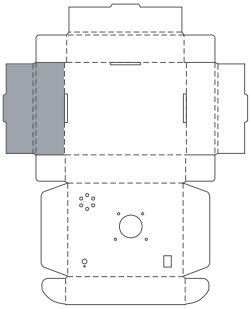

■用紙サイズ:A4 方向:横 ※ページの拡大/縮小は「なし」に設定します。

■貼り付け順:1

■貼り付け部位
上部

■貼り付け順:6

■貼り付け部位
底部

■用紙サイズ:A4 方向:横 ※ページの拡大/縮小は「なし」に設定します。

…灰色のエリアは切り抜いておきます。

■貼り付け順:2

■貼り付け順:3

■貼り付け部位
左側面

■貼り付け部位
右側面

■用紙サイズ：A4 方向：横 ※ページの拡大/縮小は「なし」に設定します。

■貼り付け順：5

…灰色のエリアは切り抜いておきます。

■貼り付け部位
背面

■用紙サイズ：A4 方向：横 ※ページの拡大/縮小は「なし」に設定します。

■貼り付け順：4  …白色のエリアは切り抜いておきます。

■貼り付け部位
正面

■用紙サイズ：A4 方向：横 ※ページの拡大/縮小は「なし」に設定します。

■貼り付け順：7