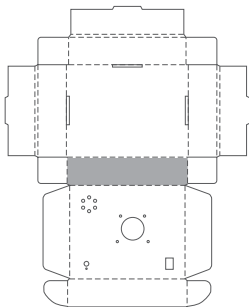

■用紙サイズ:A4 方向:横 ※ページの拡大/縮小は「なし」に設定します。

■貼り付け順:1

■貼り付け部位
上部

■貼り付け順:6

■貼り付け部位
底部

■用紙サイズ:A4 方向:横 ※ページの拡大/縮小は「なし」に設定します。

…灰色のエリアは切り抜いておきます。

■貼り付け順:2

■貼り付け順:3

■貼り付け部位
左側面

■貼り付け部位
右側面

■用紙サイズ：A4 方向：横 ※ページの拡大/縮小は「なし」に設定します。

■貼り付け順：5

…灰色のエリアは切り抜いておきます。

■貼り付け部位
背面

■用紙サイズ：A4 方向：横 ※ページの拡大/縮小は「なし」に設定します。

■貼り付け順：4  …白色のエリアは切り抜いておきます。

■貼り付け部位
正面

■用紙サイズ：A4 方向：横 ※ページの拡大/縮小は「なし」に設定します。

■貼り付け順：7