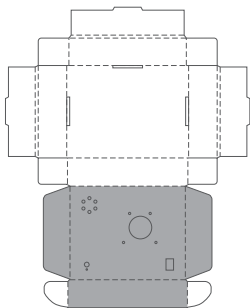

■貼り付け部位  
左側面

■貼り付け順:3

■貼り付け部位  
右側面

■用紙サイズ：A4 方向：横 ※ページの拡大/縮小は「なし」に設定します。

■貼り付け順：5

…灰色のエリアは切り抜いておきます。

■貼り付け部位  
背面

■用紙サイズ：A4 方向：横 ※ページの拡大/縮小は「なし」に設定します。

■貼り付け順：4

…灰色のエリアは切り抜いておきます。

■貼り付け部位  
正面

■用紙サイズ：A4 方向：横 ※ページの拡大/縮小は「なし」に設定します。

■貼り付け順：7