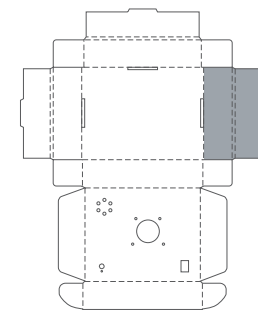

■用紙サイズ:A4 方向:横 ※ページの拡大/縮小は「なし」に設定します。

■貼り付け順:1

■貼り付け部位  
上部

■貼り付け順:6

■貼り付け部位  
底部

■用紙サイズ:A4 方向:横 ※ページの拡大/縮小は「なし」に設定します。

…灰色のエリアは切り抜いておきます。

■貼り付け順:2

■貼り付け部位  
左側面

■貼り付け順:3

■貼り付け部位  
右側面

■用紙サイズ：A4 方向：横 ※ページの拡大/縮小は「なし」に設定します。

■貼り付け順：5

…灰色のエリアは切り抜いておきます。

■貼り付け部位  
背面

■用紙サイズ：A4 方向：横 ※ページの拡大/縮小は「なし」に設定します。

■貼り付け順：4

…灰色のエリアは切り抜いておきます。

■貼り付け部位  
正面

■用紙サイズ：A4 方向：横 ※ページの拡大/縮小は「なし」に設定します。

■貼り付け順：7