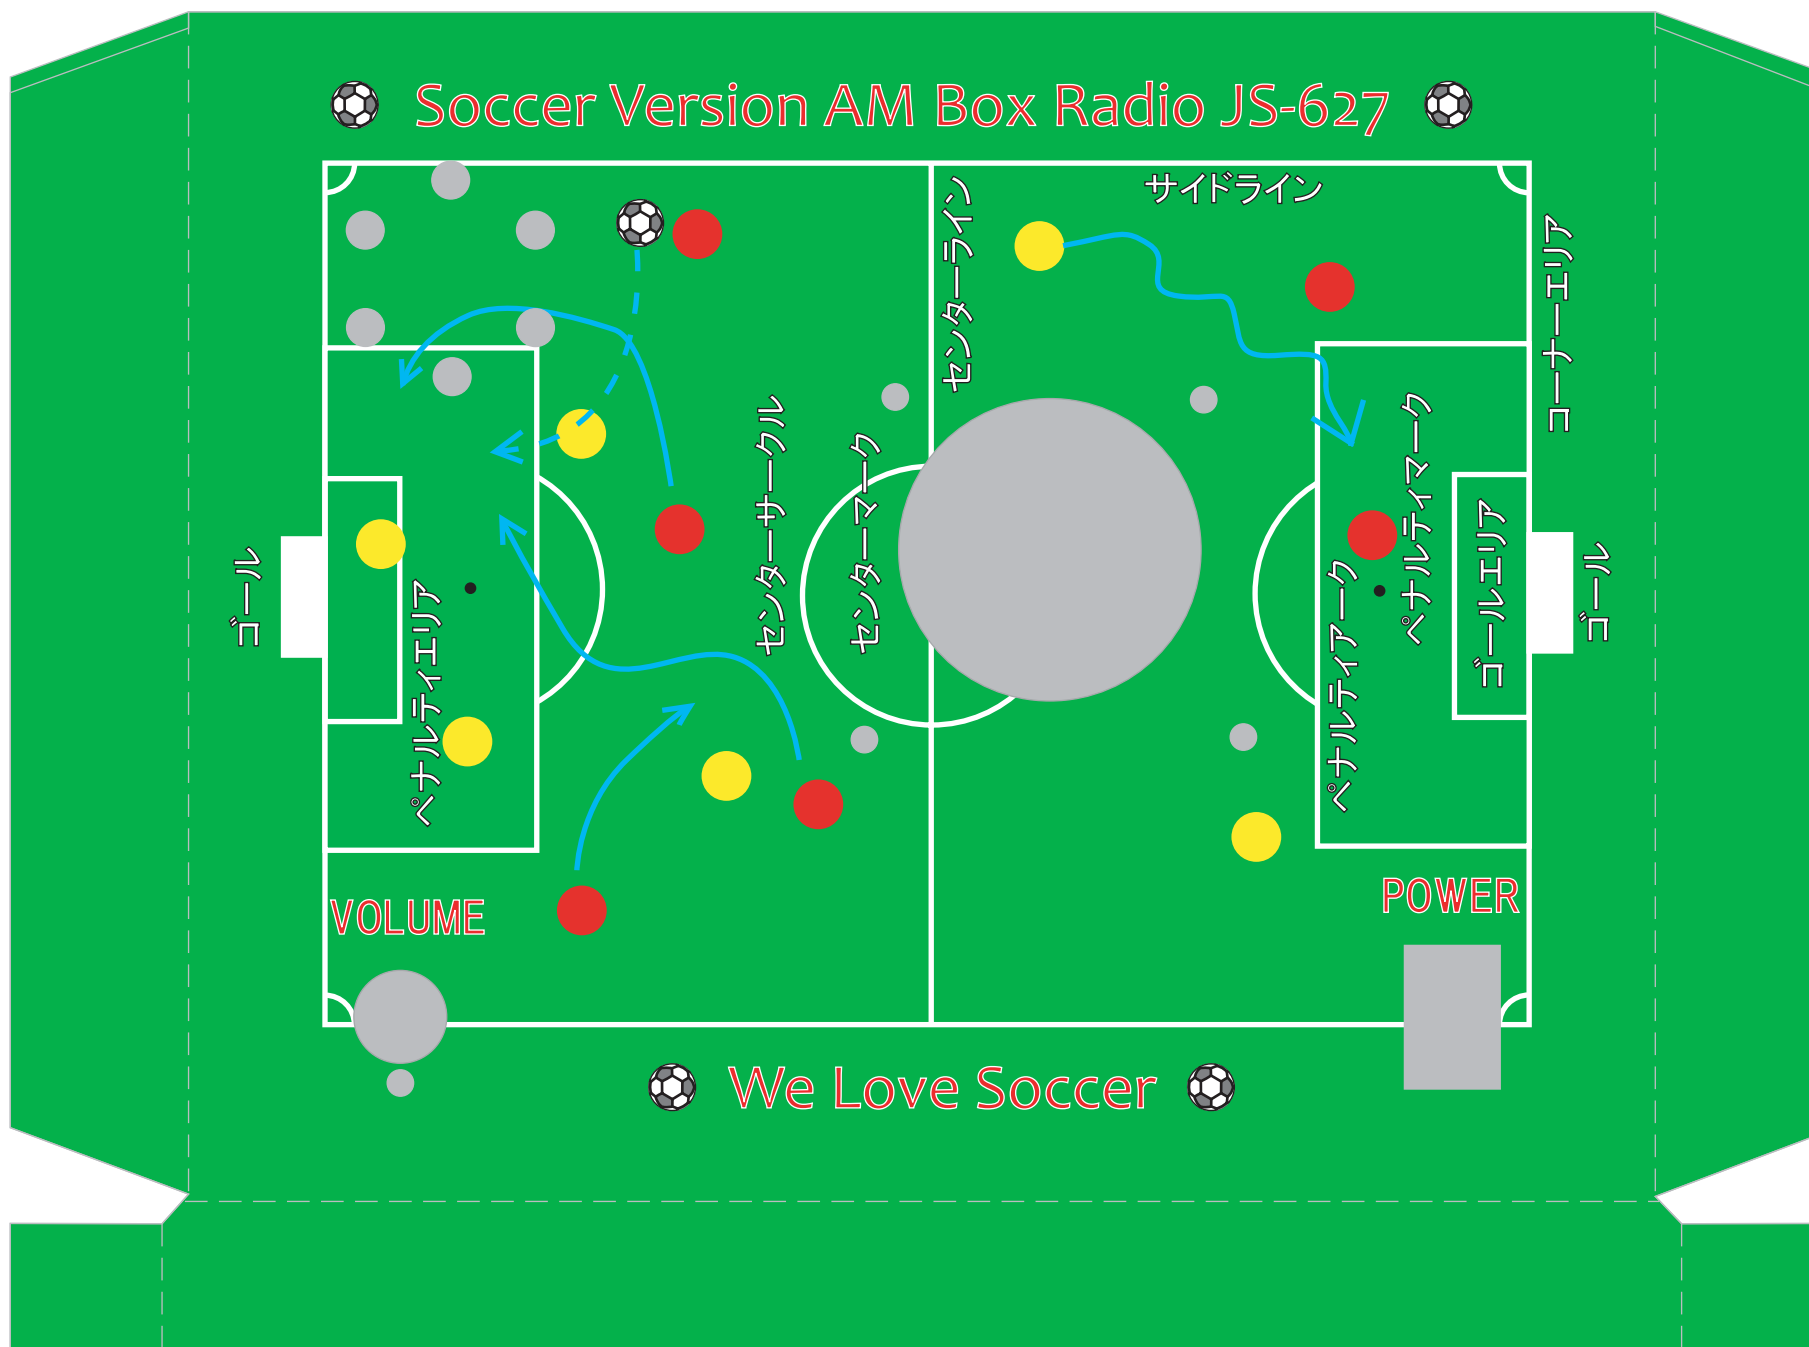

■用紙サイズ：A4 方向：横 ※ページの拡大/縮小は「なし」に設定します。

■貼り付け順：4

…灰色のエリアは切り抜いておきます。

■貼り付け部位
正面