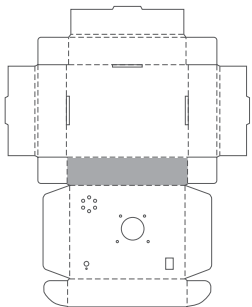

■用紙サイズ:A4 方向:横 ※ページの拡大/縮小は「なし」に設定します。

■貼り付け順:1

■貼り付け部位  
上部

■貼り付け順:6

■貼り付け部位  
底部

■用紙サイズ:A4 方向:横 ※ページの拡大/縮小は「なし」に設定します。

…灰色のエリアは切り抜いておきます。

■貼り付け順:2

■貼り付け部位  
左側面

■貼り付け順:3

■貼り付け部位  
右側面

■用紙サイズ：A4 方向：横 ※ページの拡大/縮小は「なし」に設定します。

■貼り付け順：5

…灰色のエリアは切り抜いておきます。

■貼り付け部位  
背面

■用紙サイズ：A4 方向：横 ※ページの拡大/縮小は「なし」に設定します。

■貼り付け順：4

…灰色のエリアは切り抜いておきます。

■貼り付け部位  
正面

■用紙サイズ：A4 方向：横 ※ページの拡大/縮小は「なし」に設定します。

■貼り付け順：7