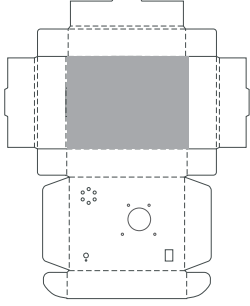

■用紙サイズ:A4 方向:横 ※ページの拡大/縮小は「なし」に設定します。

■貼り付け順:1

■貼り付け部位  
上部

■貼り付け順:6

■貼り付け部位  
底部

■用紙サイズ:A4 方向:横 ※ページの拡大/縮小は「なし」に設定します。

…灰色のエリアは切り抜いておきます。

■貼り付け順:2

■貼り付け部位  
左側面

■貼り付け順:3

■貼り付け部位  
右側面

■用紙サイズ：A4 方向：横 ※ページの拡大/縮小は「なし」に設定します。

■貼り付け順：5

…灰色のエリアは切り抜いておきます。

■貼り付け部位  
背面

■用紙サイズ：A4 方向：横 ※ページの拡大/縮小は「なし」に設定します。

■貼り付け順：4

…灰色のエリアは切り抜いておきます。

■貼り付け部位  
正面

■用紙サイズ：A4 方向：横 ※ページの拡大/縮小は「なし」に設定します。

■貼り付け順：7