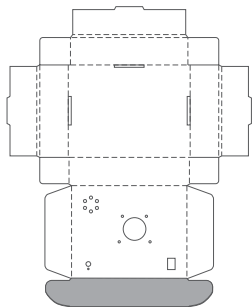

■用紙サイズ:A4 方向:横 ※ページの拡大/縮小は「なし」に設定します。

■貼り付け順:1

■貼り付け部位  
上部

■貼り付け順:6

■貼り付け部位  
底部

■用紙サイズ:A4 方向:横 ※ページの拡大/縮小は「なし」に設定します。

…灰色のエリアは切り抜いておきます。

■貼り付け順:2

■貼り付け部位  
左側面

■貼り付け順:3

■貼り付け部位  
右側面

■用紙サイズ：A4 方向：横 ※ページの拡大/縮小は「なし」に設定します。

■貼り付け順：5

…灰色のエリアは切り抜いておきます。

■貼り付け部位  
背面

■用紙サイズ：A4 方向：横 ※ページの拡大/縮小は「なし」に設定します。

■貼り付け順：4

…灰色のエリアは切り抜いておきます。

■貼り付け部位  
正面

■用紙サイズ：A4 方向：横 ※ページの拡大/縮小は「なし」に設定します。

■貼り付け順：7