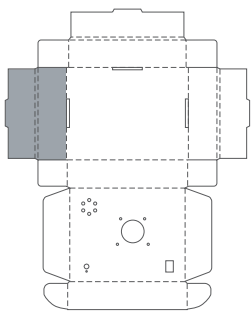

■用紙サイズ:A4 方向:横 ※ページの拡大/縮小は「なし」に設定します。

■貼り付け順:1

■貼り付け部位  
上部

■貼り付け順:6

■貼り付け部位  
底部

■用紙サイズ:A4 方向:横 ※ページの拡大/縮小は「なし」に設定します。

…灰色のエリアは切り抜いておきます。

■貼り付け順:2

■貼り付け部位  
左側面

■貼り付け順:3

■貼り付け部位  
右側面

■用紙サイズ：A4 方向：横 ※ページの拡大/縮小は「なし」に設定します。

■貼り付け順：5

…灰色のエリアは切り抜いておきます。

■貼り付け部位  
背面

■用紙サイズ：A4 方向：横 ※ページの拡大/縮小は「なし」に設定します。

■貼り付け順：4

…灰色のエリアは切り抜いておきます。

■貼り付け部位  
正面

■用紙サイズ：A4 方向：横 ※ページの拡大/縮小は「なし」に設定します。

■貼り付け順：7