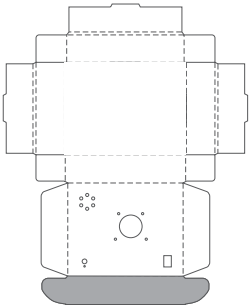

■用紙サイズ:A4 方向:横 ※ページの拡大/縮小は「なし」に設定します。

■貼り付け順:1

■貼り付け部位
上部

■貼り付け順:6

■貼り付け部位
底部

折り返し

■用紙サイズ:A4 方向:横 ※ページの拡大/縮小は「なし」に設定します。

…灰色のエリアは切り抜いておきます。

■貼り付け順:2

■貼り付け順:3

■貼り付け部位
左側面

■貼り付け部位
右側面

■用紙サイズ：A4 方向：横 ※ページの拡大/縮小は「なし」に設定します。

■貼り付け順：5

…灰色のエリアは切り抜いておきます。

■貼り付け部位
背面

■用紙サイズ：A4 方向：横 ※ページの拡大/縮小は「なし」に設定します。

■貼り付け順：4  …白色のエリアは切り抜いておきます。

■貼り付け部位
正面

■用紙サイズ：A4 方向：横 ※ページの拡大/縮小は「なし」に設定します。

■貼り付け順：7