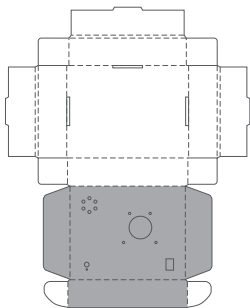

■貼り付け順:2

■貼り付け順:3

■貼り付け部位
左側面

■貼り付け部位
右側面

■用紙サイズ：A4 方向：横 ※ページの拡大/縮小は「なし」に設定します。

■貼り付け順：5

…灰色のエリアは切り抜いておきます。

■貼り付け部位
背面

■用紙サイズ：A4 方向：横 ※ページの拡大/縮小は「なし」に設定します。

■貼り付け順：4  …白色のエリアは切り抜いておきます。

■貼り付け部位
正面

■用紙サイズ：A4 方向：横 ※ページの拡大/縮小は「なし」に設定します。

■貼り付け順：7