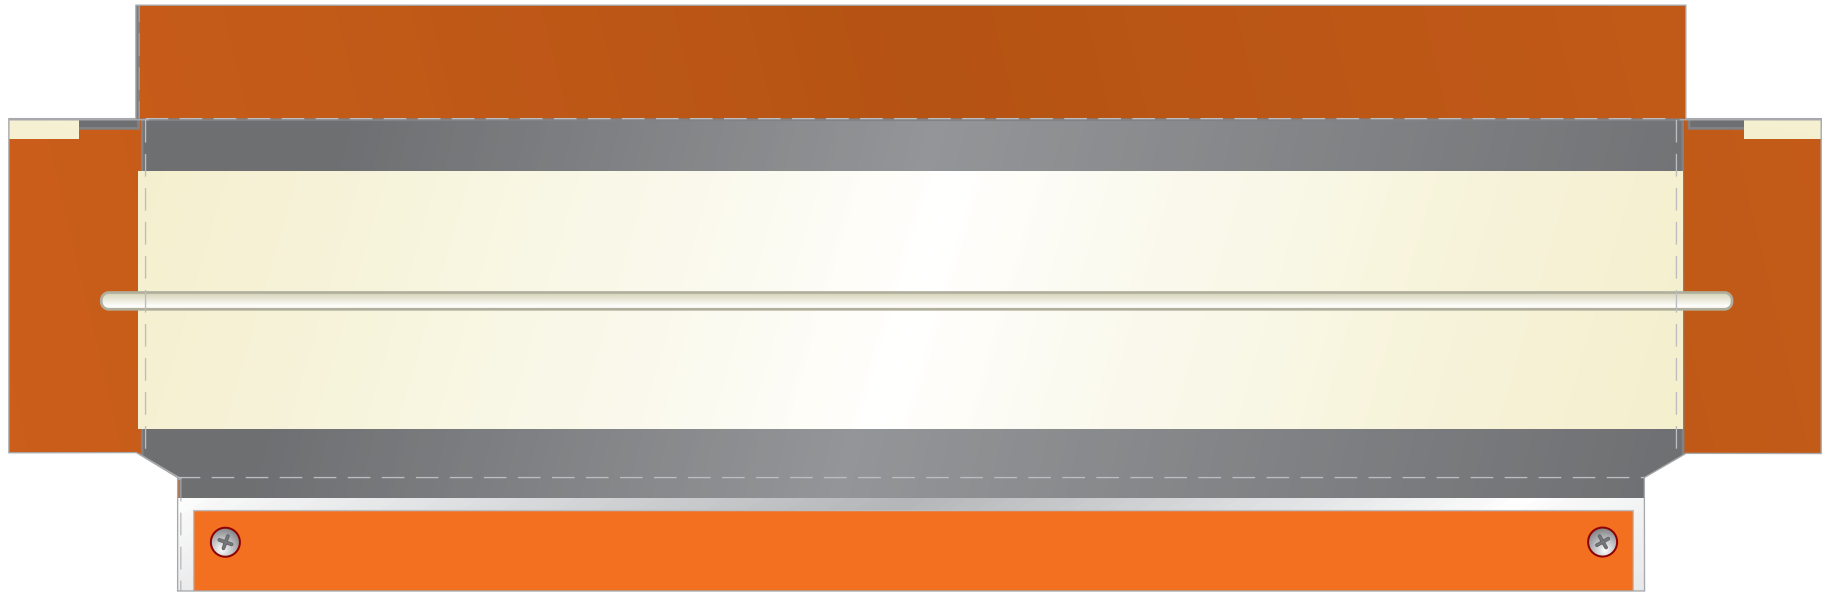

■用紙サイズ:A4 方向:横 ※ページの拡大/縮小は「なし」に設定します。

■貼り付け順:1

■貼り付け部位
上部

■貼り付け順:6

■貼り付け部位
底部

折り返し

■用紙サイズ:A4 方向:横 ※ページの拡大/縮小は「なし」に設定します。

…灰色のエリアは切り抜いておきます。

■貼り付け順:2

■貼り付け順:3

■貼り付け部位
左側面

■貼り付け部位
右側面

■用紙サイズ：A4 方向：横 ※ページの拡大/縮小は「なし」に設定します。

■貼り付け順：5

…灰色のエリアは切り抜いておきます。

■貼り付け部位
背面