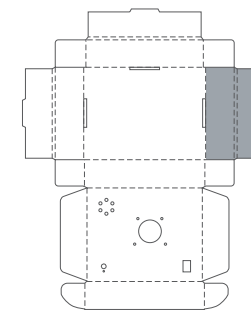

■用紙サイズ:A4 方向:横 ※ページの拡大/縮小は「なし」に設定します。

■貼り付け順:1

■貼り付け部位
上部

■貼り付け順:6

■貼り付け部位
底部

折り返し

■用紙サイズ:A4 方向:横 ※ページの拡大/縮小は「なし」に設定します。

…灰色のエリアは切り抜いておきます。

■貼り付け順:2

■貼り付け順:3

■貼り付け部位
左側面

■貼り付け部位
右側面

■用紙サイズ：A4 方向：横 ※ページの拡大/縮小は「なし」に設定します。

■貼り付け順：5

…灰色のエリアは切り抜いておきます。

■貼り付け部位
背面

■用紙サイズ：A4 方向：横 ※ページの拡大/縮小は「なし」に設定します。

■貼り付け順：4  …白色のエリアは切り抜いておきます。

■貼り付け部位
正面

■用紙サイズ：A4 方向：横 ※ページの拡大/縮小は「なし」に設定します。

■貼り付け順：7