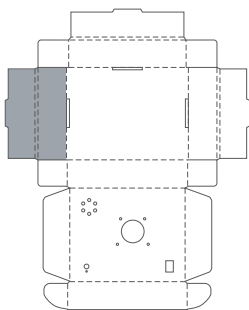

■用紙サイズ:A4 方向:横 ※ページの拡大/縮小は「なし」に設定します。

■貼り付け順:1

■貼り付け部位
上部

■貼り付け順:6

■貼り付け部位
底部

折り返し

■用紙サイズ:A4 方向:横 ※ページの拡大/縮小は「なし」に設定します。

…灰色のエリアは切り抜いておきます。

■貼り付け順:2

■貼り付け順:3

■貼り付け部位
左側面

■貼り付け部位
右側面

■用紙サイズ：A4 方向：横 ※ページの拡大/縮小は「なし」に設定します。

■貼り付け順：5

…灰色のエリアは切り抜いておきます。

■貼り付け部位
背面

■用紙サイズ：A4 方向：横 ※ページの拡大/縮小は「なし」に設定します。

■貼り付け順：4  …白色のエリアは切り抜いておきます。

■貼り付け部位
正面

■用紙サイズ：A4 方向：横 ※ページの拡大/縮小は「なし」に設定します。

■貼り付け順：7