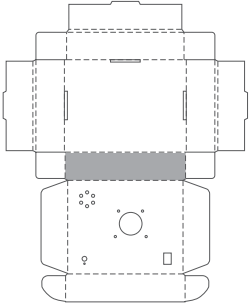

■用紙サイズ:A4 方向:横 ※ページの拡大/縮小は「なし」に設定します。

■貼り付け順:1

■貼り付け部位
上部

■貼り付け順:6

■貼り付け部位
底部

折り返し

■用紙サイズ:A4 方向:横 ※ページの拡大/縮小は「なし」に設定します。

…灰色のエリアは切り抜いておきます。

■貼り付け順:2

■貼り付け順:3

■貼り付け部位
左側面

■貼り付け部位
右側面

■用紙サイズ：A4 方向：横 ※ページの拡大/縮小は「なし」に設定します。

■貼り付け順：5

…灰色のエリアは切り抜いておきます。

■貼り付け部位
背面

■用紙サイズ：A4 方向：横 ※ページの拡大/縮小は「なし」に設定します。

■貼り付け順：4  …白色のエリアは切り抜いておきます。

■貼り付け部位
正面

■用紙サイズ：A4 方向：横 ※ページの拡大/縮小は「なし」に設定します。

■貼り付け順：7