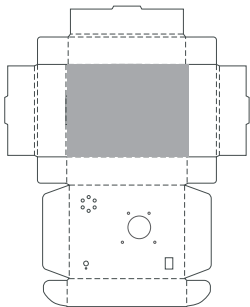

■用紙サイズ:A4 方向:横 ※ページの拡大/縮小は「なし」に設定します。

■貼り付け順:1

■貼り付け部位
上部

■貼り付け順:6

■貼り付け部位
底部

折り返し

■用紙サイズ:A4 方向:横 ※ページの拡大/縮小は「なし」に設定します。

…灰色のエリアは切り抜いておきます。

■貼り付け順:2

■貼り付け順:3

■貼り付け部位
左側面

■貼り付け部位
右側面

■用紙サイズ：A4 方向：横 ※ページの拡大/縮小は「なし」に設定します。

■貼り付け順：5

…灰色のエリアは切り抜いておきます。

■貼り付け部位
背面

■用紙サイズ：A4 方向：横 ※ページの拡大/縮小は「なし」に設定します。

■貼り付け順：4  …白色のエリアは切り抜いておきます。

■貼り付け部位
正面

■用紙サイズ：A4 方向：横 ※ページの拡大/縮小は「なし」に設定します。

■貼り付け順：7